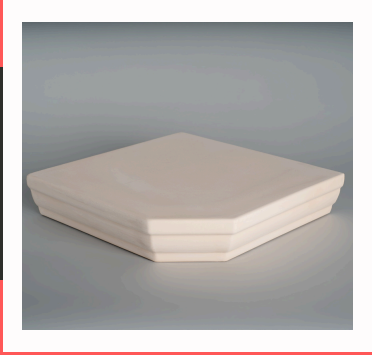

17,30€ bez DPH

rozmer: 220 x 110 mm

KACHLICA K7 polovičná "reliéf"

17,30€ bez DPH

rozmer: 220 x 110 mm

**KACHLICA sedacia
"KS/135° ukončovacia"**

56,50€ bez DPH

rozmer: 245 x 245 x 50 mm