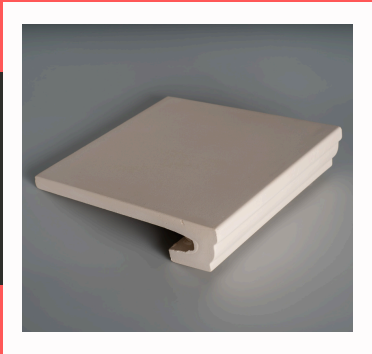

17,30€ bez DPH

rozmer: 220 x 110 mm

KACHLICA K7 polovičná "reliéf"

17,30€ bez DPH

rozmer: 220 x 110 mm

**KACHLICA sedacia
"KS/135° ukončovacia"**

56,50€ bez DPH

rozmer: 245 x 245 x 50 mm