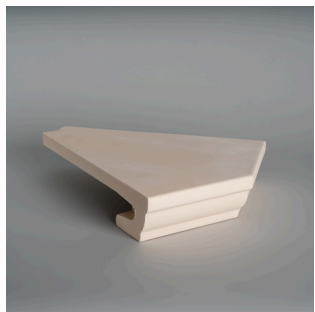

**KACHLICA sedacia
"KS/r ukončovacia"**

37,70€ bez DPH

rozmer: 225 x 245 x 50 mm

**KACHLICA sedacia
"KS/90° ukončovacia"**

56,50€ bez DPH

rozmer: 245 x 245 x 50 mm

KACHLICA sedacia "KS/135° ukončovacia"

41,00€ bez DPH