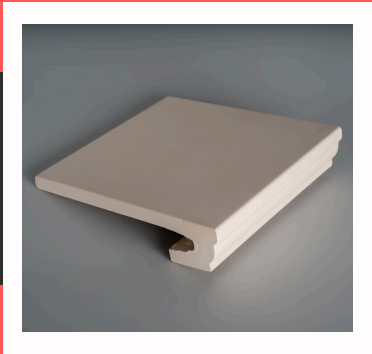

17,30€ bez DPH

rozmer: 220 x 110 mm

KACHLICA K7 polovičná "reliéf"

17,30€ bez DPH

rozmer: 220 x 110 mm

**KACHLICA sedacia
"KS/2x135° ukončovacia"**

56,50€ bez DPH

rozmer: 245 x 245 x 50 mm