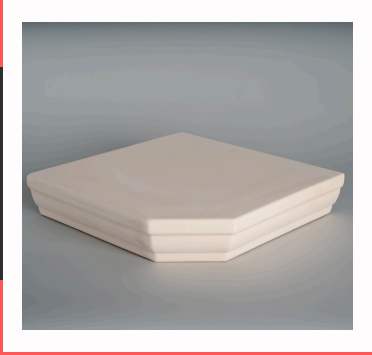

17,30€ bez DPH

rozmer: 220 x 110 mm

KACHLICA K7 polovičná "reliéf"

17,30€ bez DPH

rozmer: 220 x 110 mm

**KACHLICA sedacia
"KS/2x135° ukončovacia"**

56,50€ bez DPH

rozmer: 245 x 245 x 50 mm