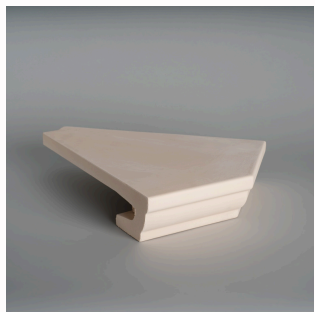

**KACHLICA sedacia
"KS/r ukončovacia"**

37,70€ bez DPH

rozmer: 225 x 245 x 50 mm

**KACHLICA sedacia
"KS/90° ukončovacia"**

56,50€ bez DPH

rozmer: 245 x 245 x 50 mm

KACHLICA sedacia **“KS/135° ukončovacia”**