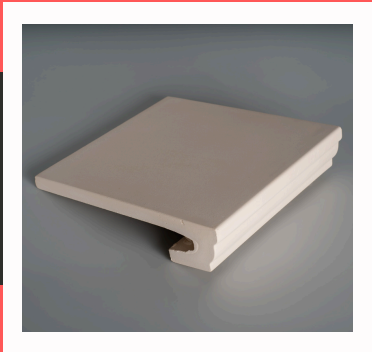

**KACHLICA sedacia
"KS/r ukončovacia"**

rozmer: 225 x 245 x 50 mm