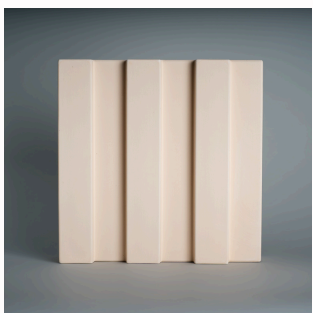

KACHLICA A3 **“kubická, trio”**

rozmer: 250 x 250 x 50 mm