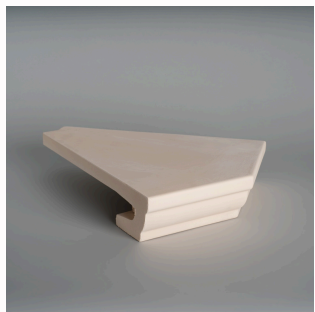

KACHLICA sedacia
“KS/135° ukončovacia”

rozmer: 115 x 245 x 50 mm